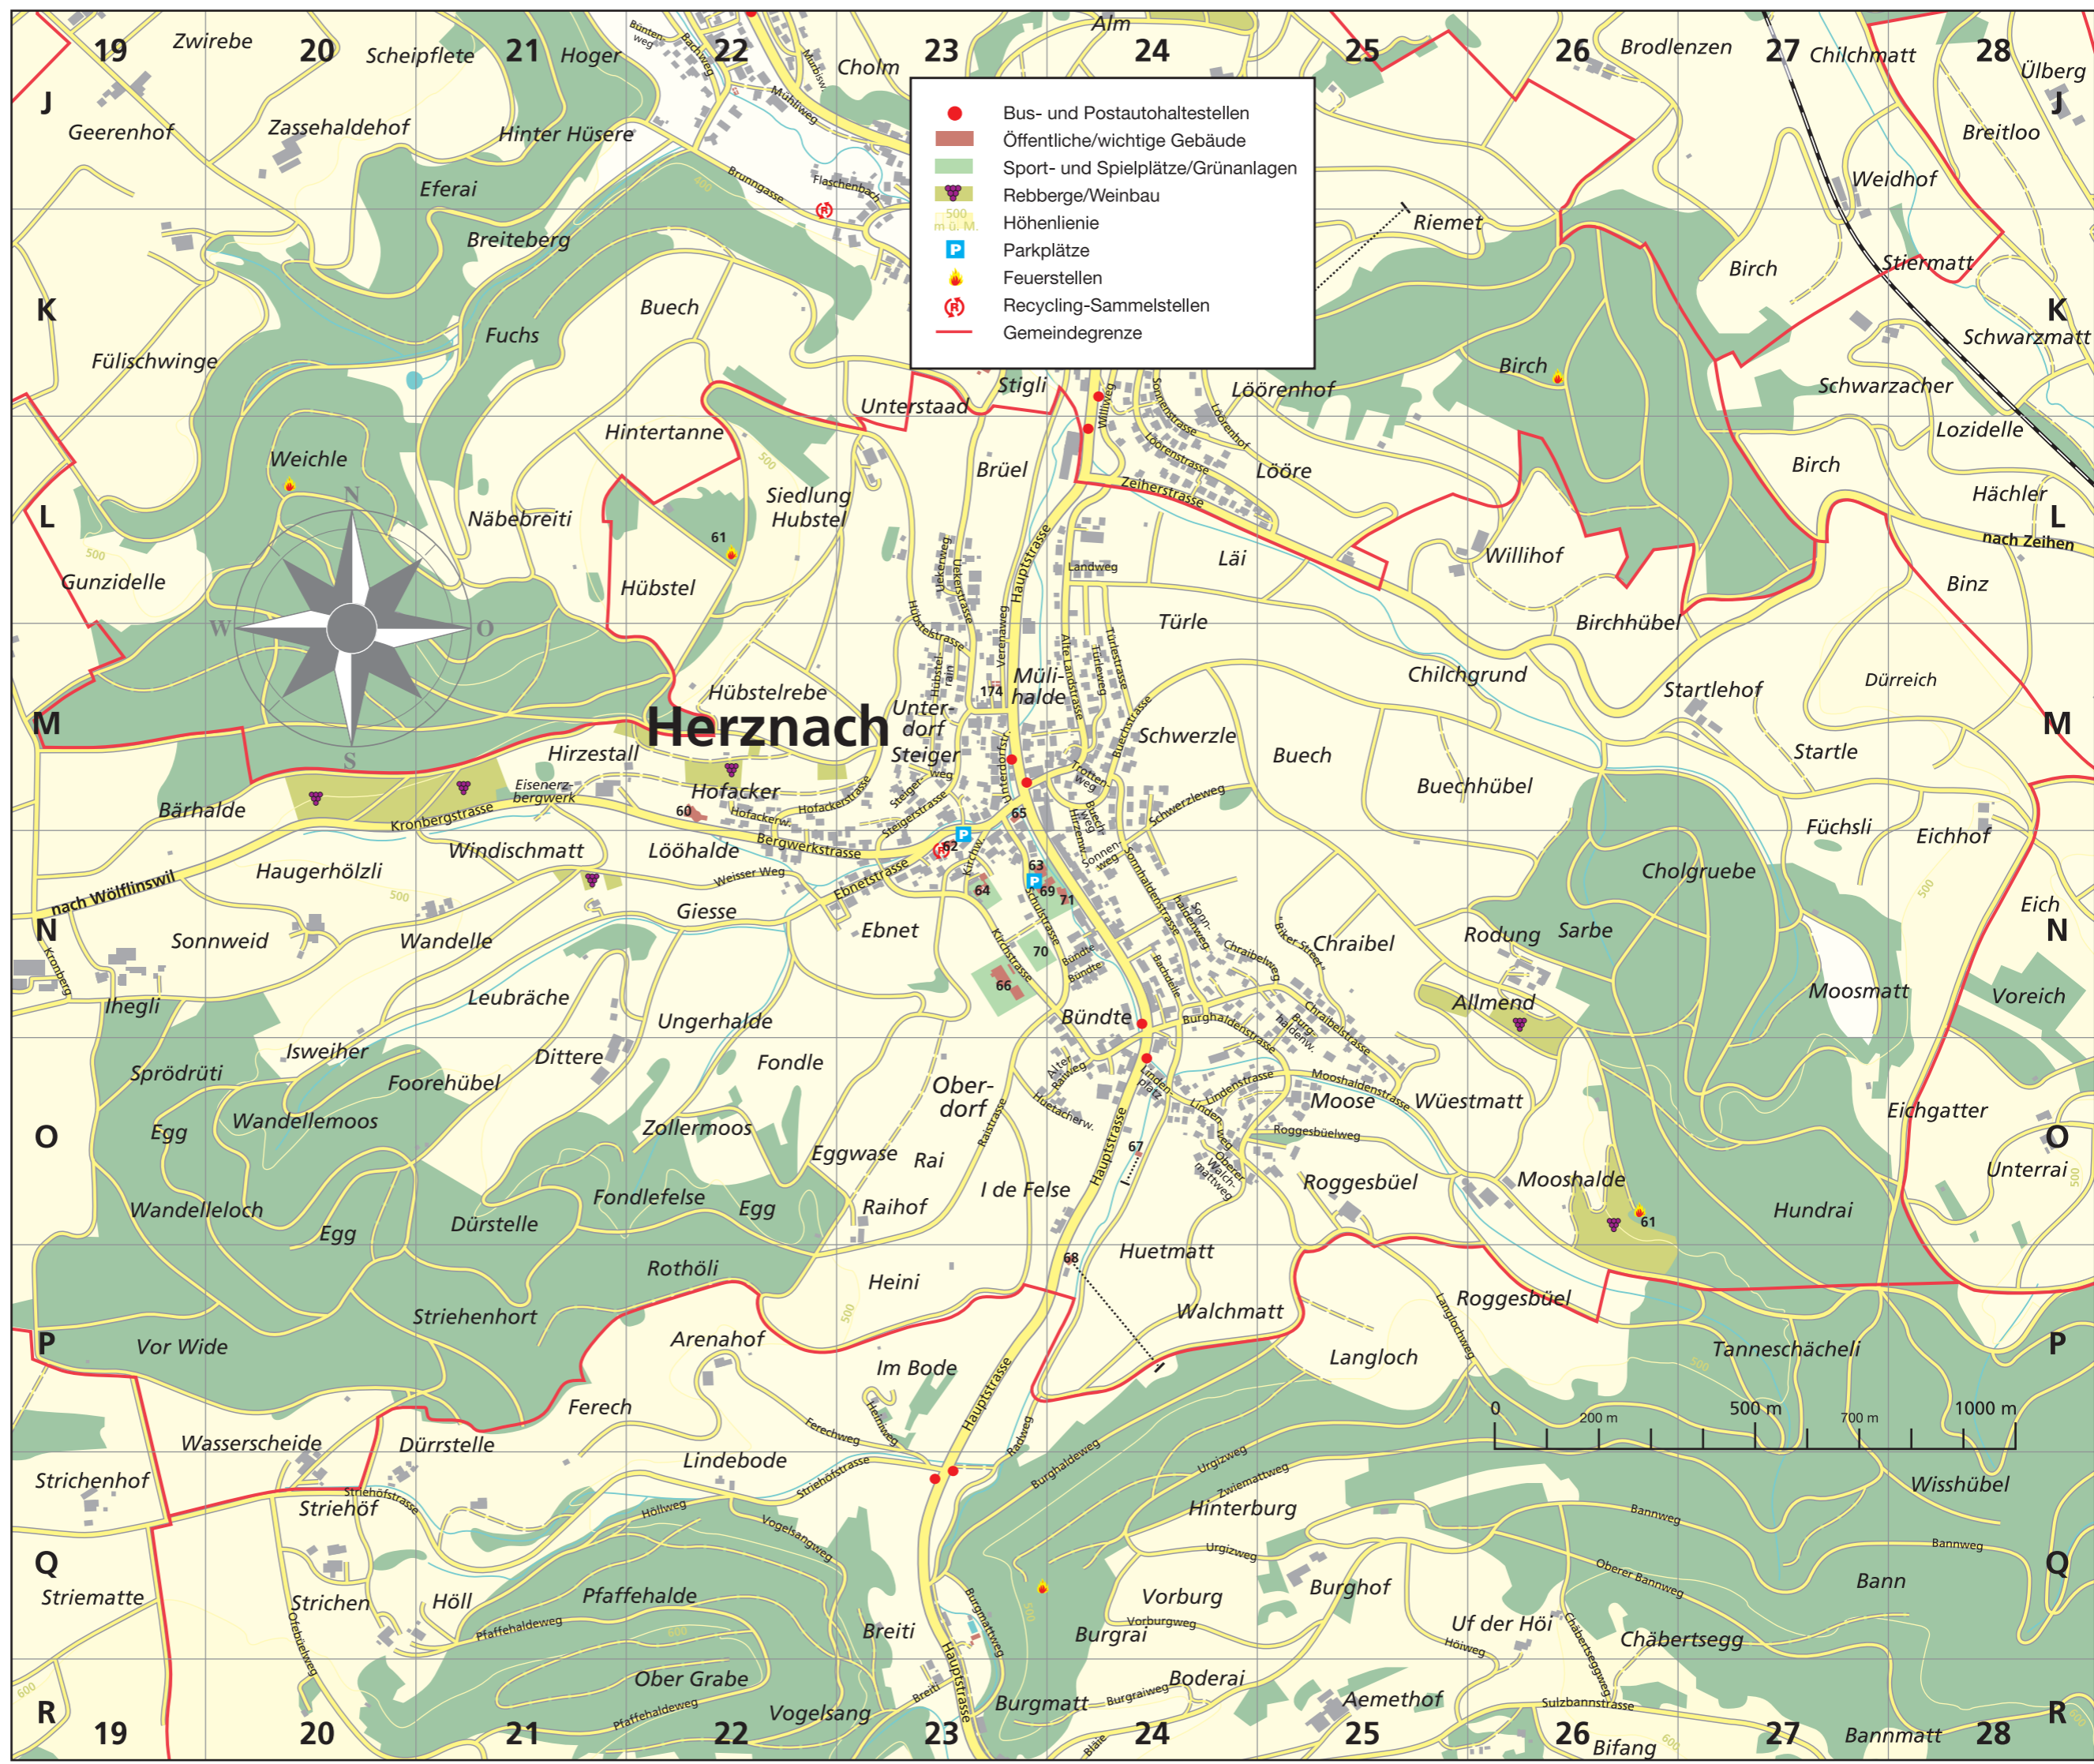

## Herznach

60 Bergwerksilo	M22
61 Feuerstelle	L22, O26
62 Feuerwehrlokal und Militärunterkunft	N23
63 Gemeindeverwaltung	N23/24
64 Kirche röm.-kath.	N23
65 Post	M23
66 Primarschule, Kindergarten	N23
67 Schützenhaus 50m	O24
68 Schützenhaus 300m	P24
69 Schulhaus 1898 (Mittagstisch)	N23/24
70 Sportplatz	N23/24
71 Turnhalle	N24
72 Verenakapelle	M23

# Strassenverzeichnis

## Herznach

Alte Landstrasse	M23-L24
Alter Raiweg	O23-O24
Bachdelle	N24
Bergwerkstrasse	M22-M23
"Biker Street"	N25
Buechstrasse	M24
Buechweg	M24
Bündte	N24
Burghaldenstrasse	N24-O25
Burghaldenweg	O25-N25
Chraibelstrasse	N24-O25
Chraibelweg	N24-N25
Ebnetstrasse	N22-N23
Hauptstrasse	P24-L24
Hirzenweg	M24-N24
Hofackerstrasse	N22-M23
Hofackerweg	M22
Hübstelrain	M23
Hübstelstrasse	L23-M23
Huetacherweg	O23-O24
Im Hübel	U23
Kirchstrasse	N23-N/O24
Kirchweg	N23
Kronberg	N19
Kronbergstrasse	M21-N19
Landweg	L24
Lindenplatz	O24
Lindenstrasse	O24-O25
Lindenweg	O24
Mooshaldenstrasse	O25-O26
Oberer Walchmattweg	O24
Raistrasse	O23-N24
Ringstrasse	U23-U24
Ringweg	U23
Roggesbüelweg	O24-O25
Schulstrasse	M23-N24
Schwerzleweg	N24-M24
Sonnenweg	N24
Sonnhaldenstrasse	M24-N24
Sonnhaldenweg	N24
Steigerstrasse	N23-M23
Steigerweg	M23
Trottenweg	M24
Türlestrasse	L24-M24
Türleweg	M24
Uekerstrasse	L23-M23
Uekerweg	L23
Unterdorfstrasse	M23
Verenaweg	M23-L23
Weisser Weg	N22

**Herznach**